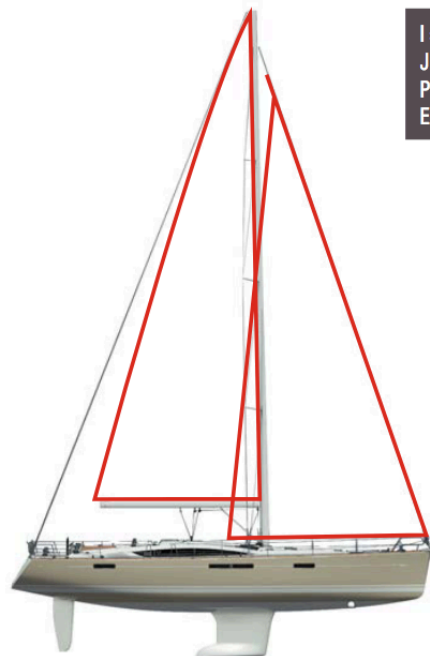

# JEANNEAU YACHT 57 2011

Prix €315.000 HT

L 17.78 m / 58'4 LF 15.30 / 50'.2

Largeur 5.0 m / 16 ft déplacement 21.450kg / 47.289lbs

Profondeur Max 2.10m Quille bas – Hauteur mat 24.2

Cat./Certification CE: A13 - B14 – C16

Genoa: **Neuf** Pro Radial Dacron DCX  
Tri-Radial + Spectra  
90 m<sup>2</sup> Facnor roller furling  
Zaoli Platinum New

Spinnaker: Asymmetric Tri-radial  
CPN230 cruising avec  
chaussette  
202 m<sup>2</sup> Selden beaupré